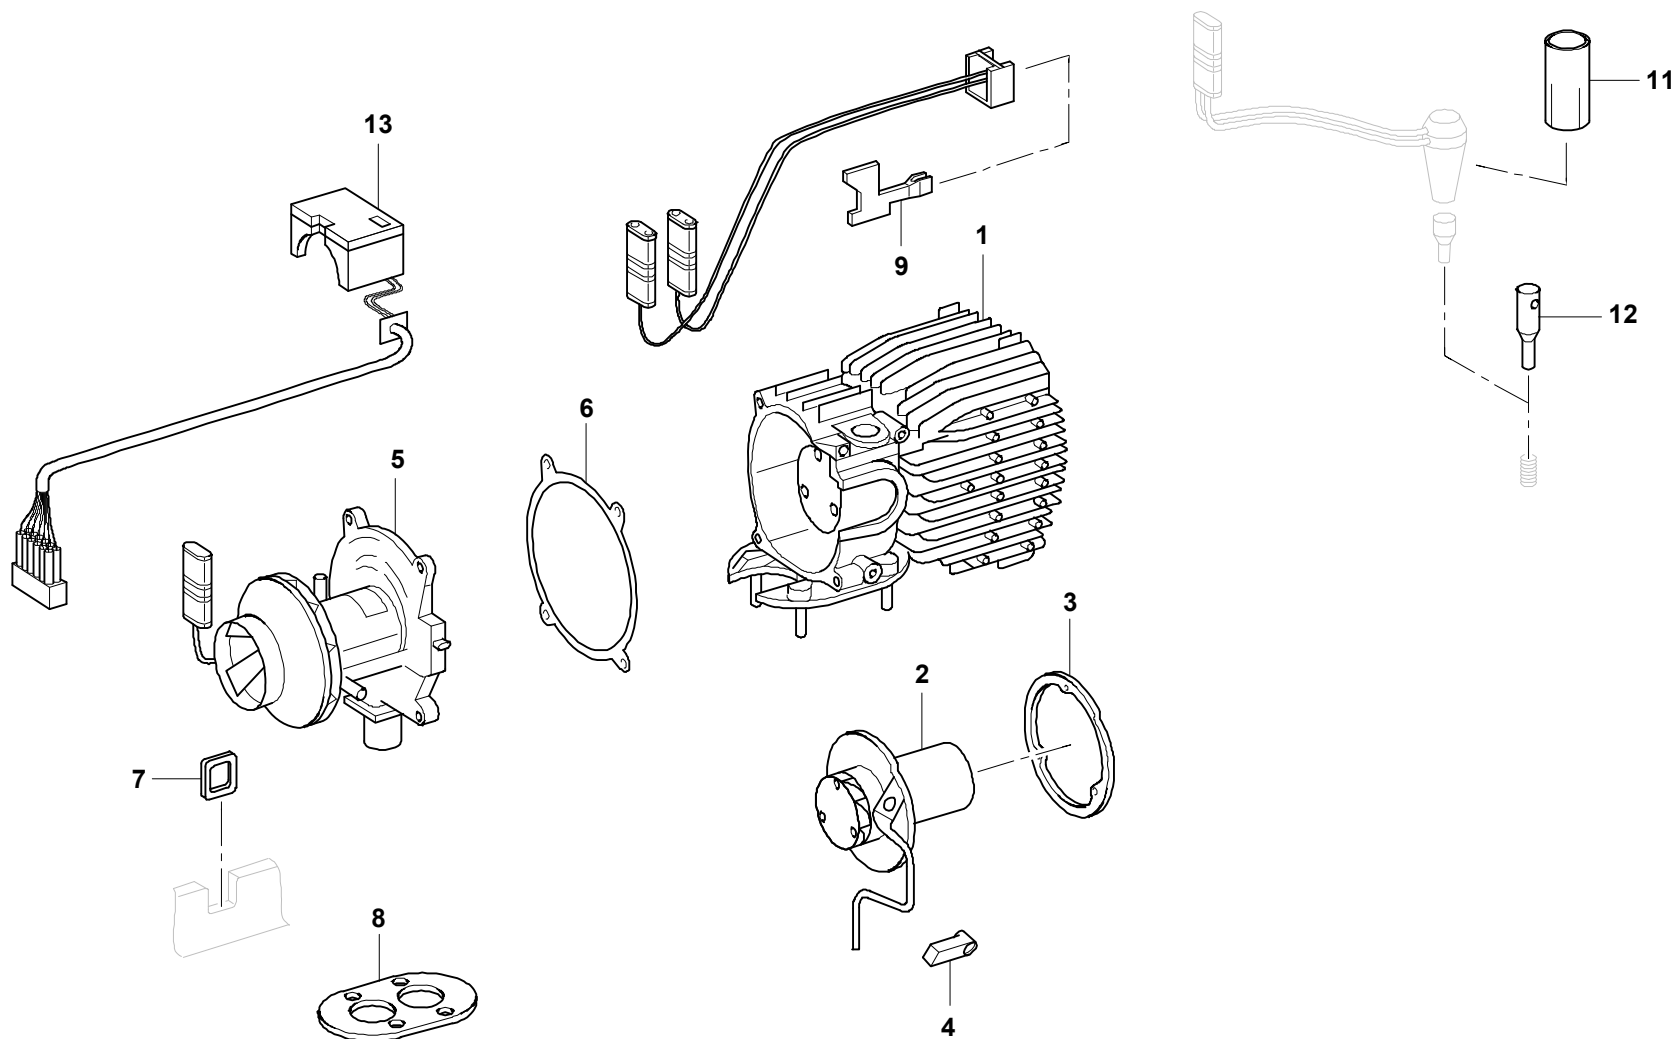

**GROVE**

LUFTHEIZGERAET  
AIR HEATING APPLIANCE CPL.

BILDTAFEL  
PICTORIAL DISPLAY

**GMK 5130**  
**BE 550**  
**G 000**

04.11

**3134954-ETL A**

1/1

3134954-A-BL01-0411-0000